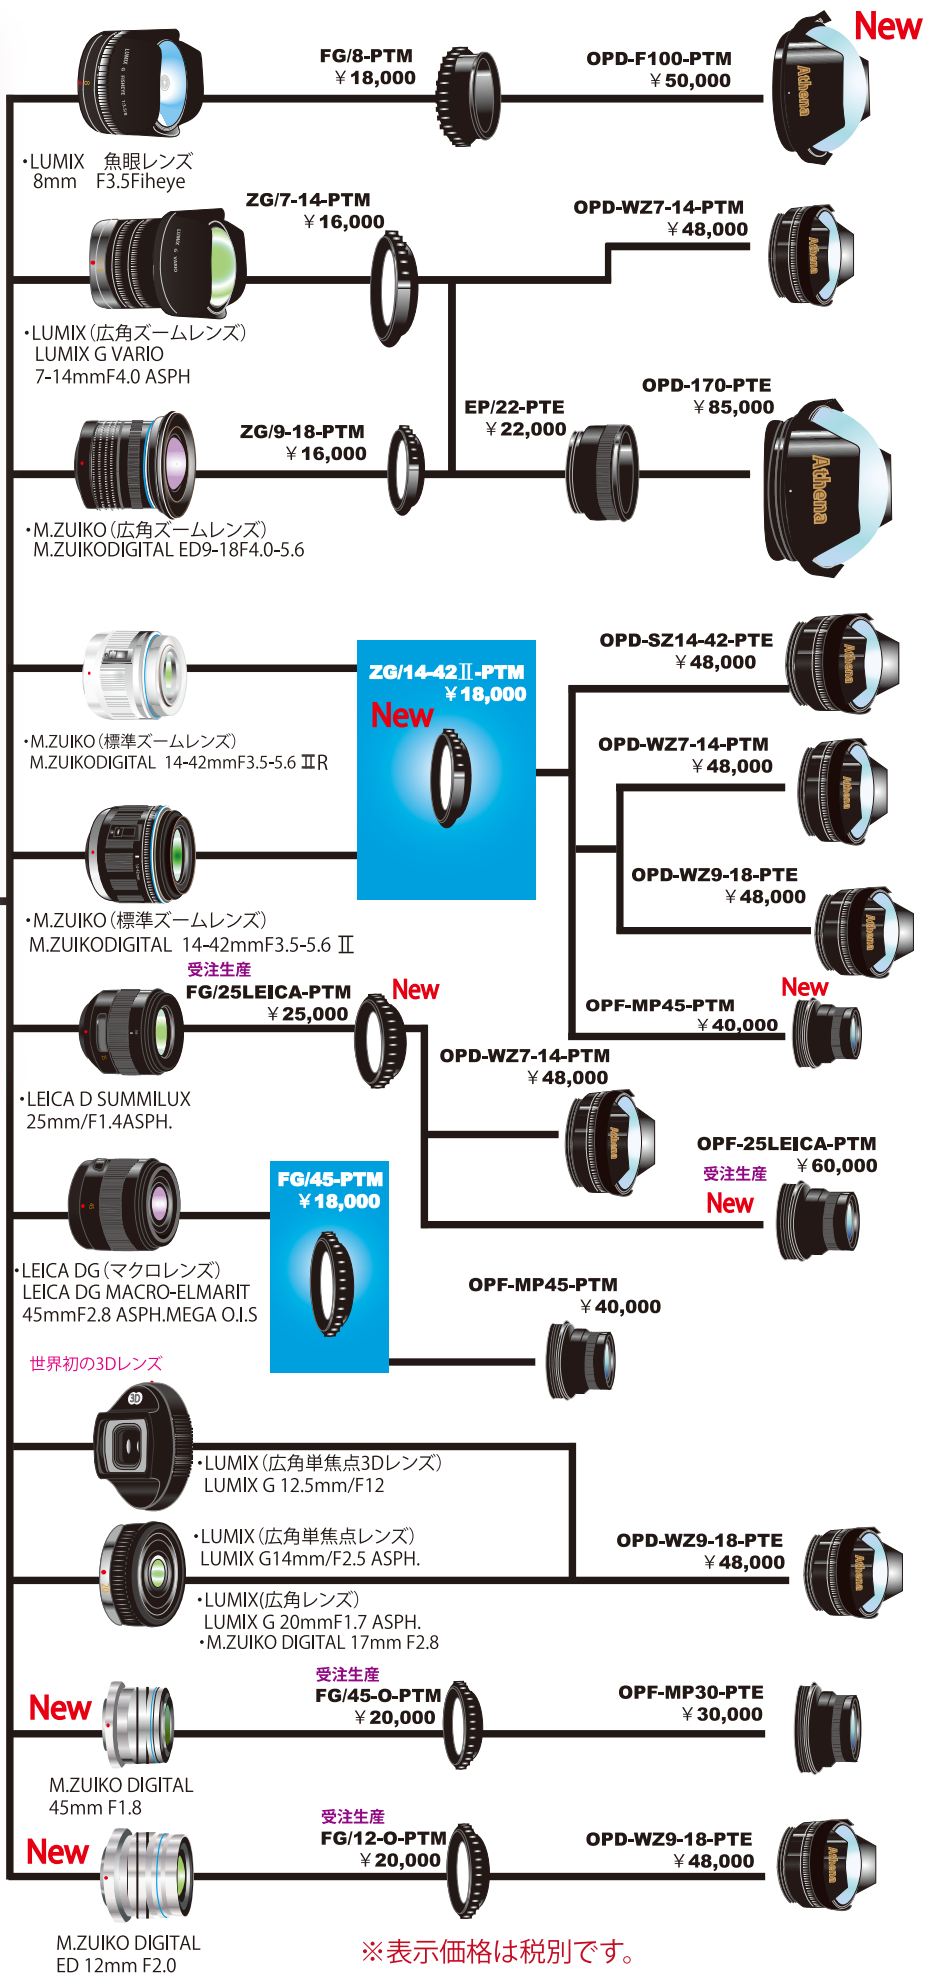

OPD-WZ9-18-PTE ¥48,000

ATPFポートリングアーム110 ¥22,000

B/M67AD-1442-02 ¥8,600

クローズアップレンズ

ワイド撮影

オリンパス
フィッシュアイコンバーター
FCON-P01

EP/30-PTE ¥25,200

OPD-WZ9-18-PTE ¥48,000